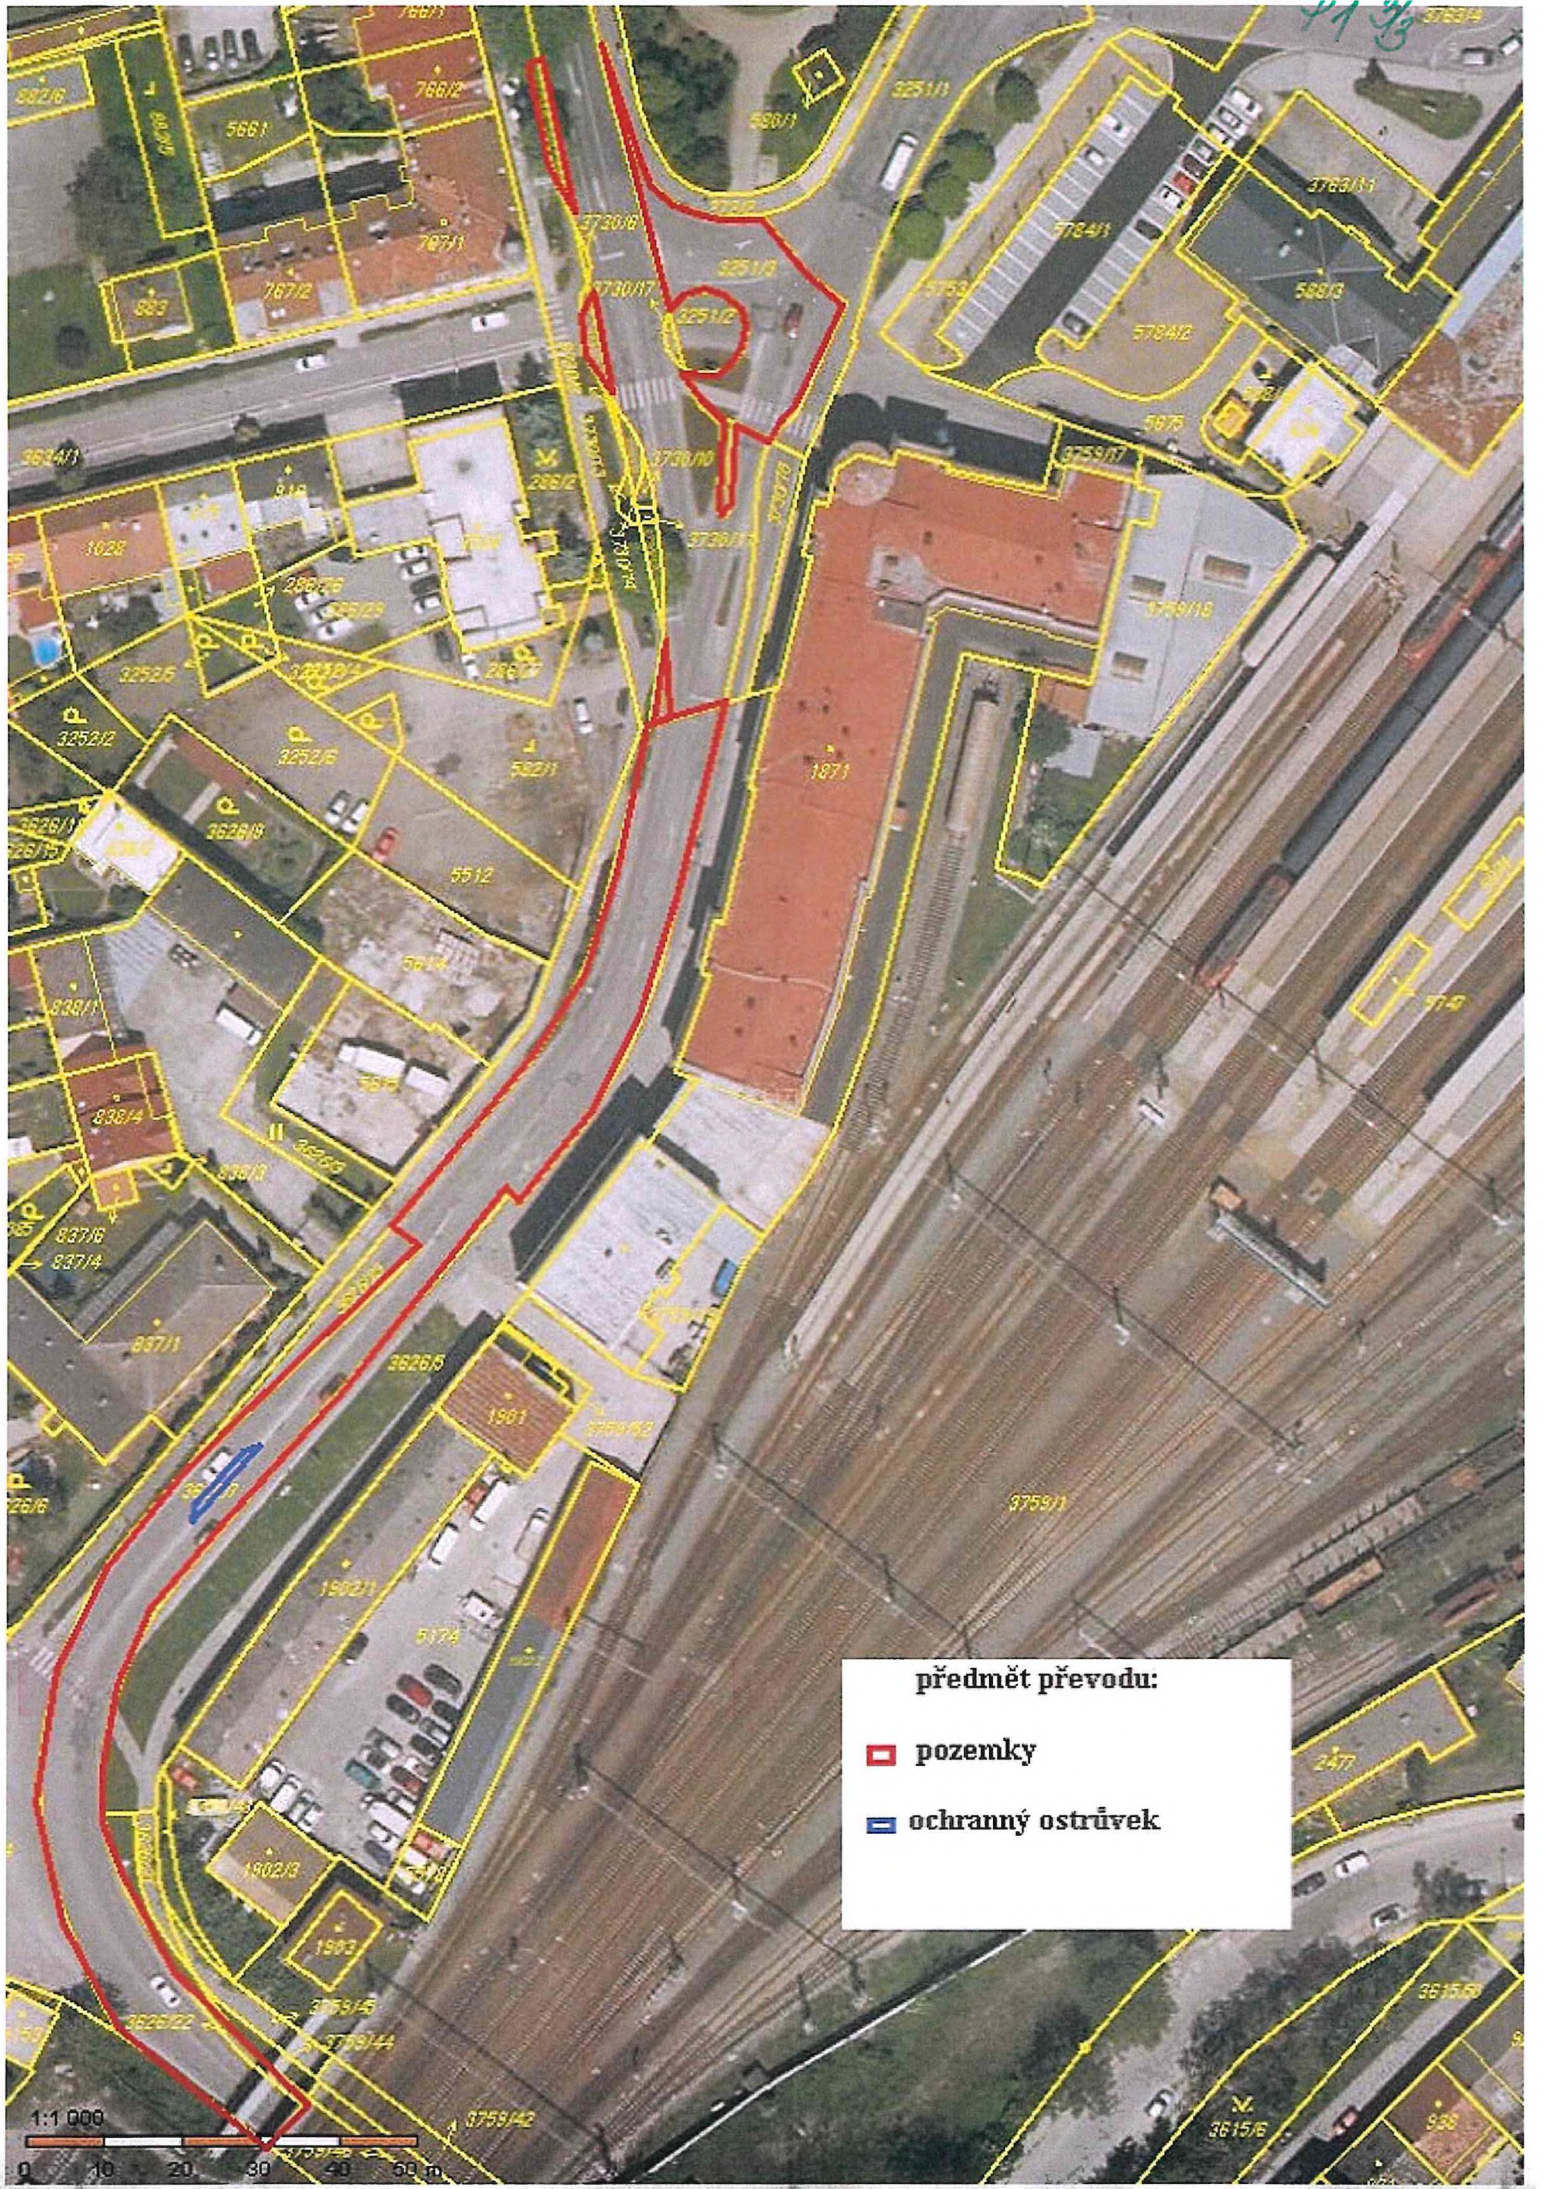

Břeclav, ul. Břetislavova - detailní zakres
pozemků

91/23

41 93 37634

předmět převodu:

- ▣ pozemky
- ▣ ochranný ostrůvek

1:1 000
0 10 20 30 40 50 m